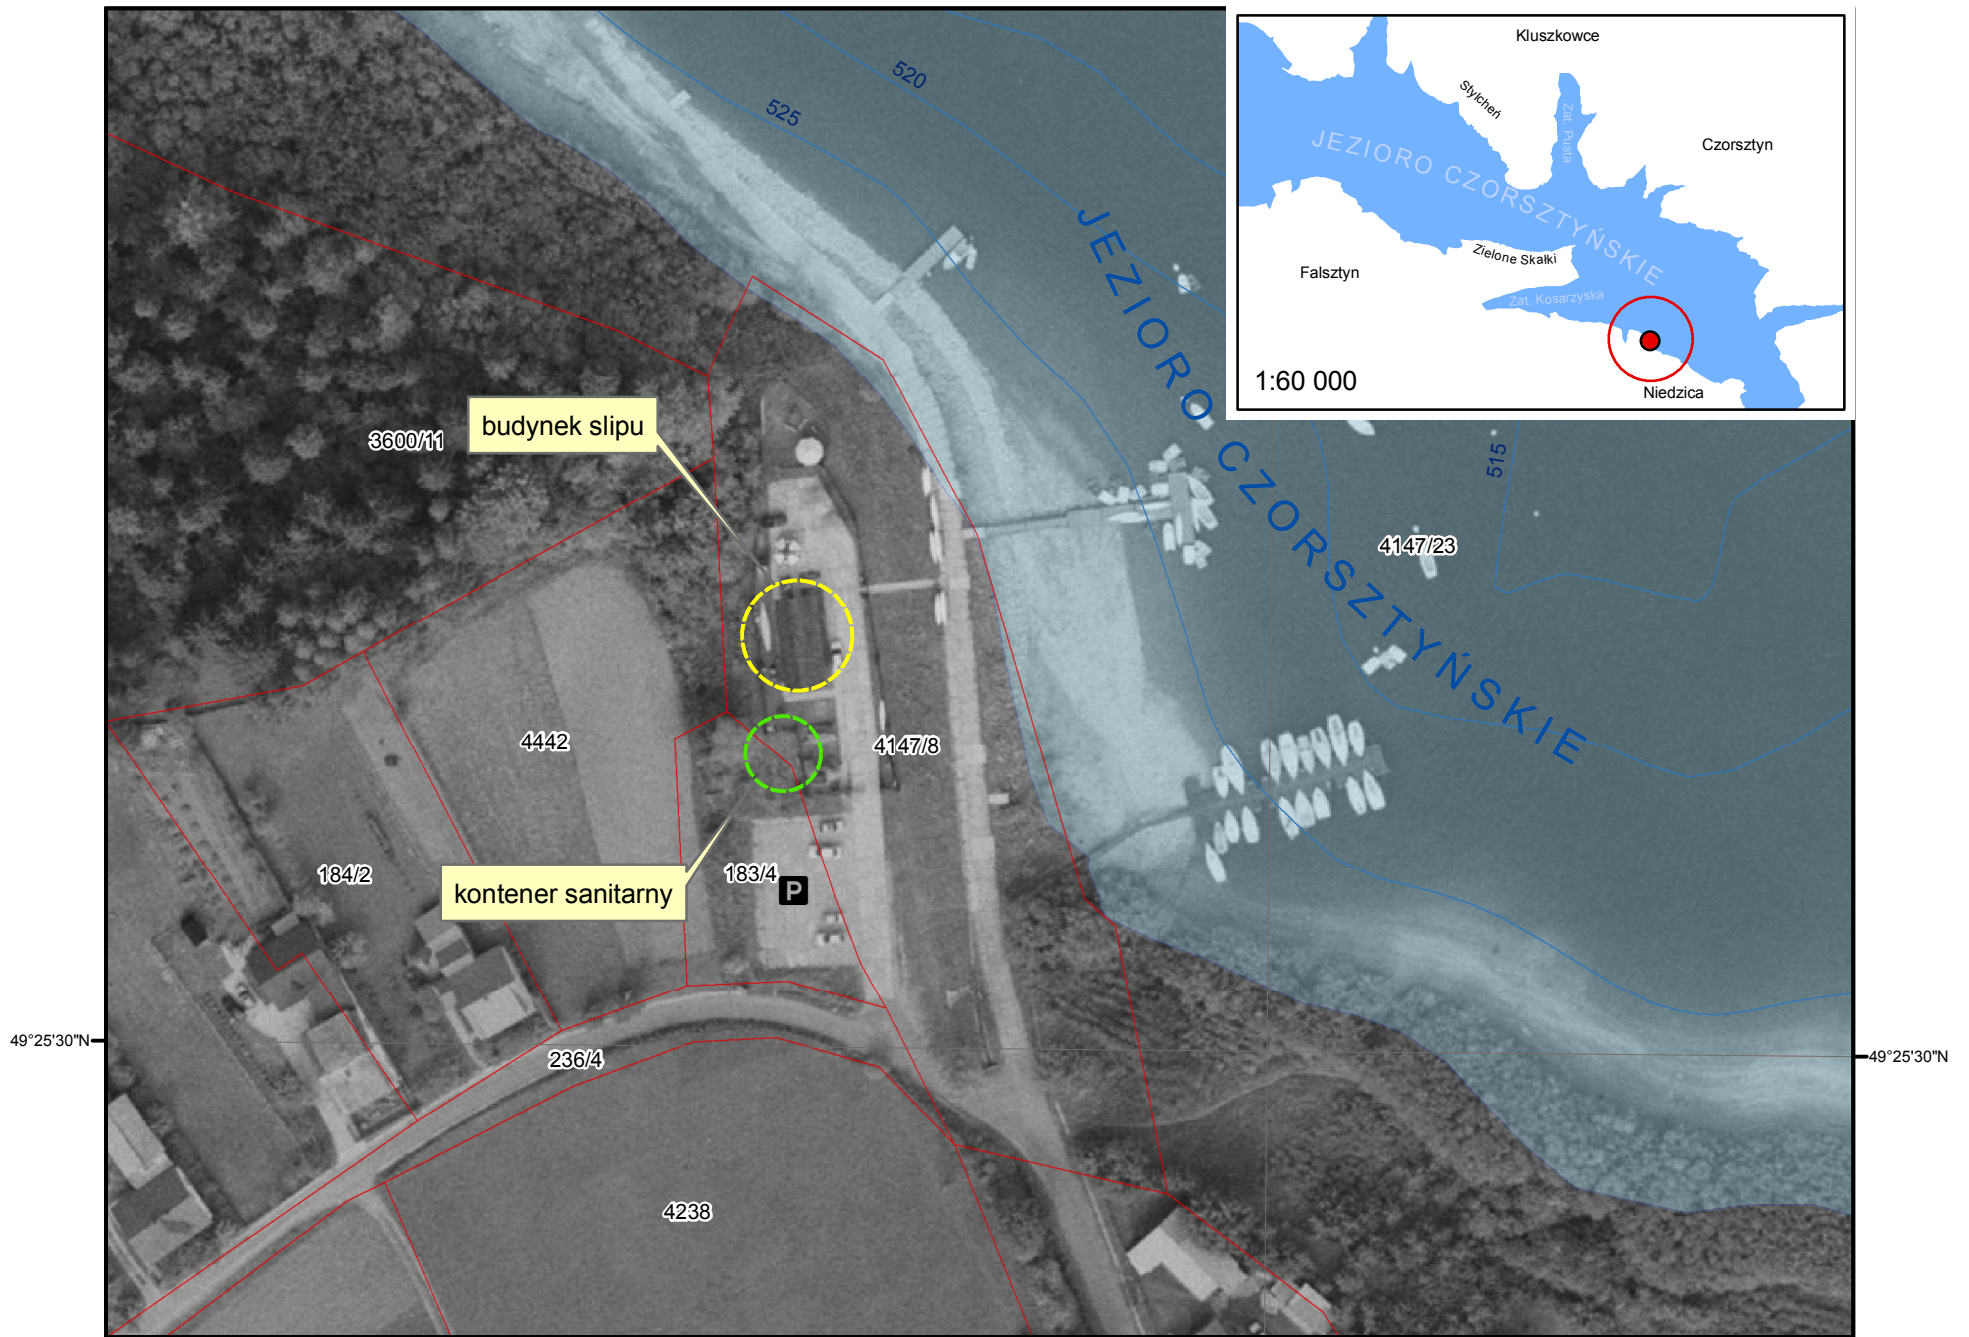

PRZYSTAŃ ZAMAJERZ

Legenda

-  Działki ewidencyjne
-  Jezioro (NPP - 529 m npm)

20°18'40"E

© ZEW Niedzica S.A. 2010

1:1 100