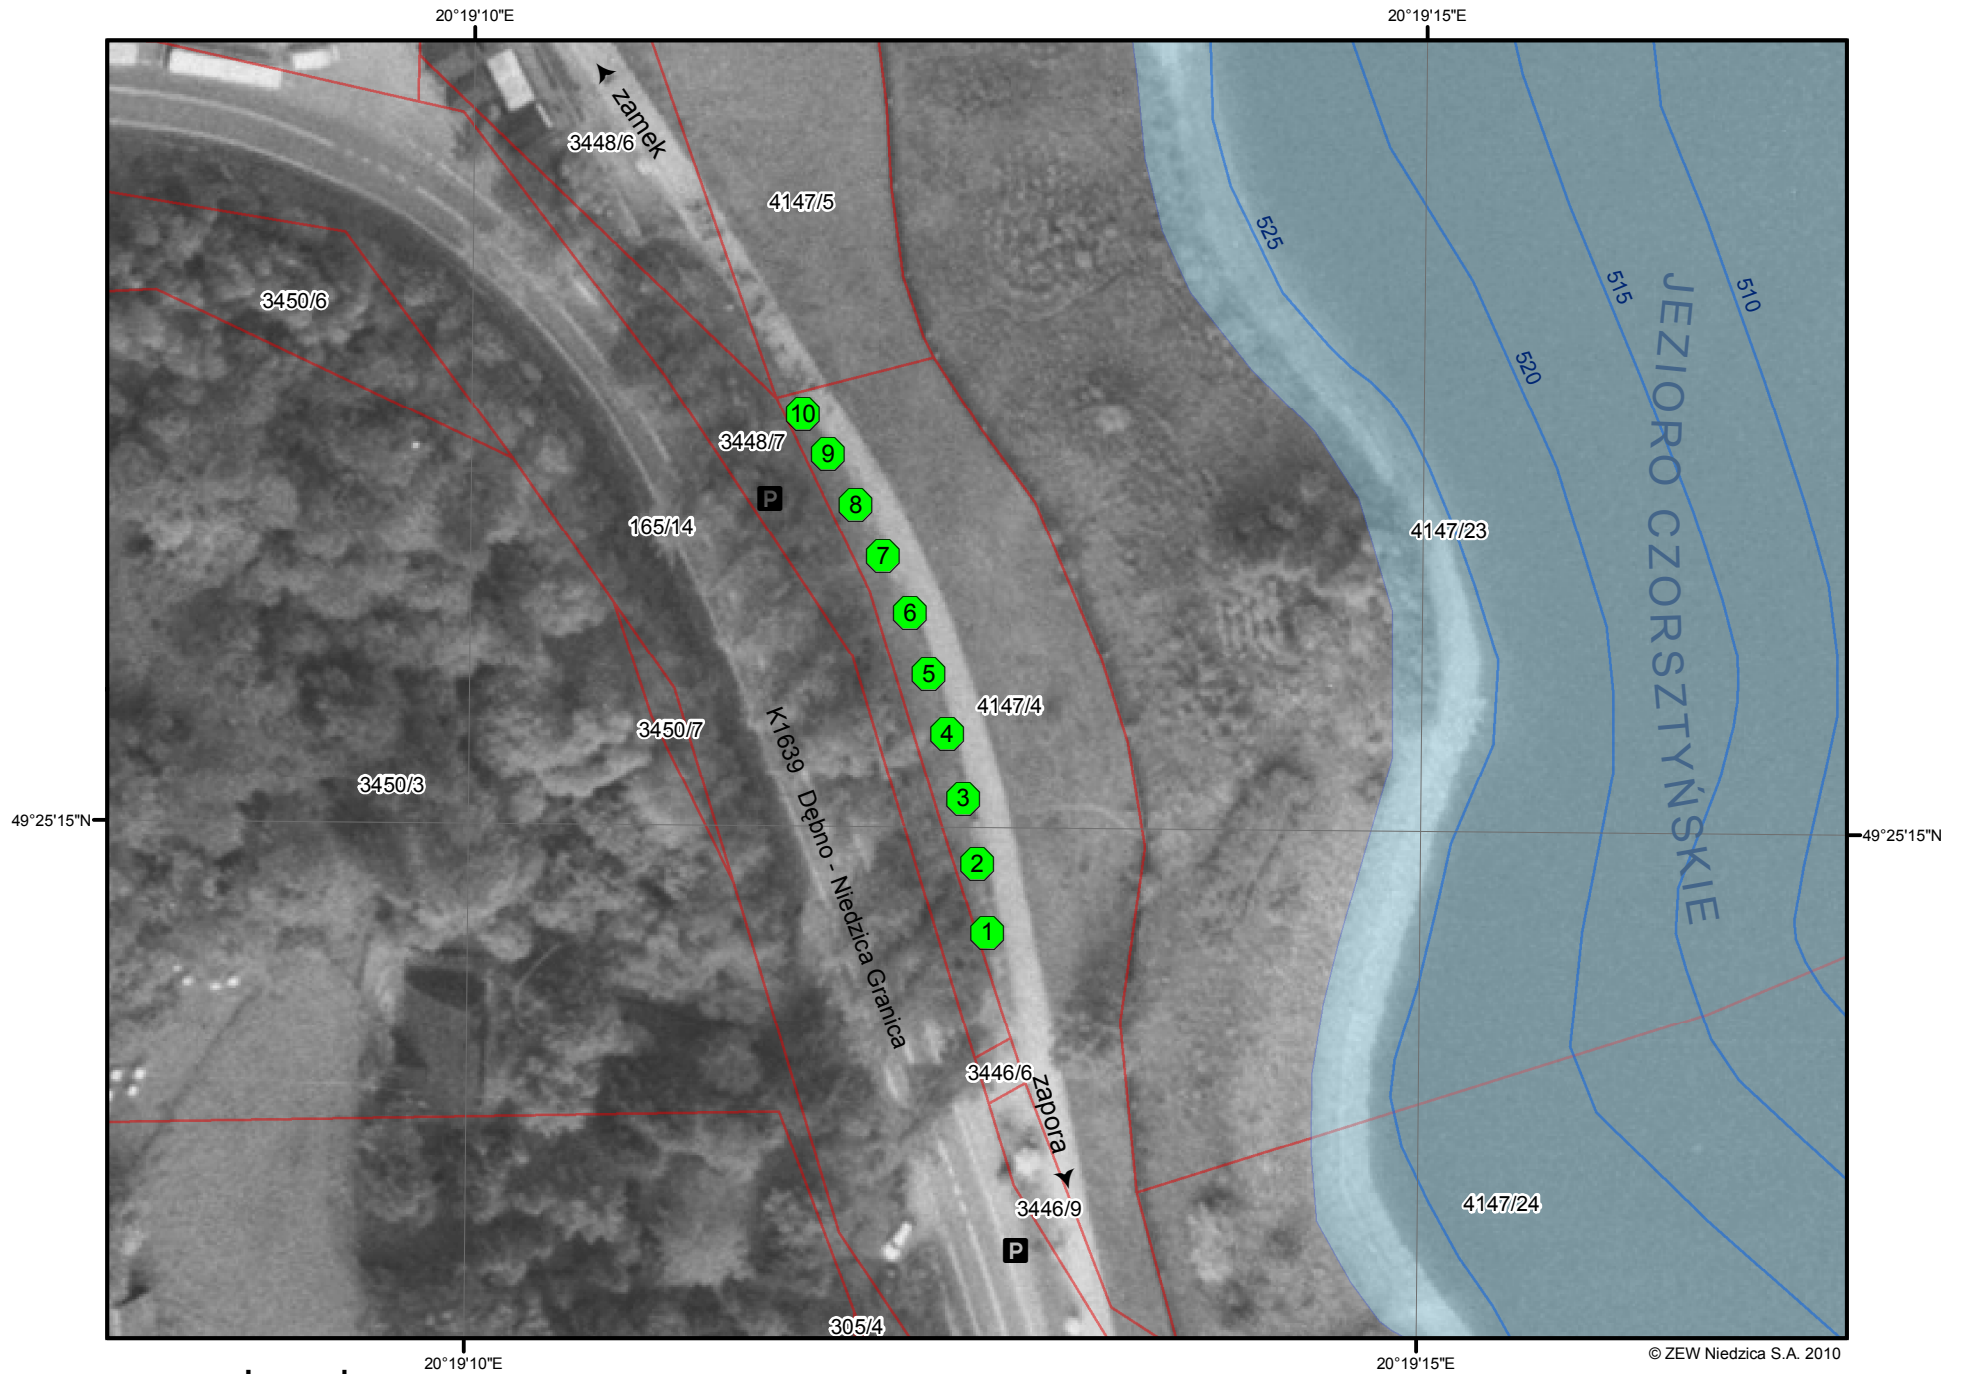

STOISKA HANDLOWE ZE W NIEDZICA S.A., NIEDZICA - ZAMEK

© ZEW Niedzica S.A. 2010

Legenda

-  Stoiska handlowe
-  Jezioro (NPP - 529 m npm)
-  Działki ewidencyjne

1:800