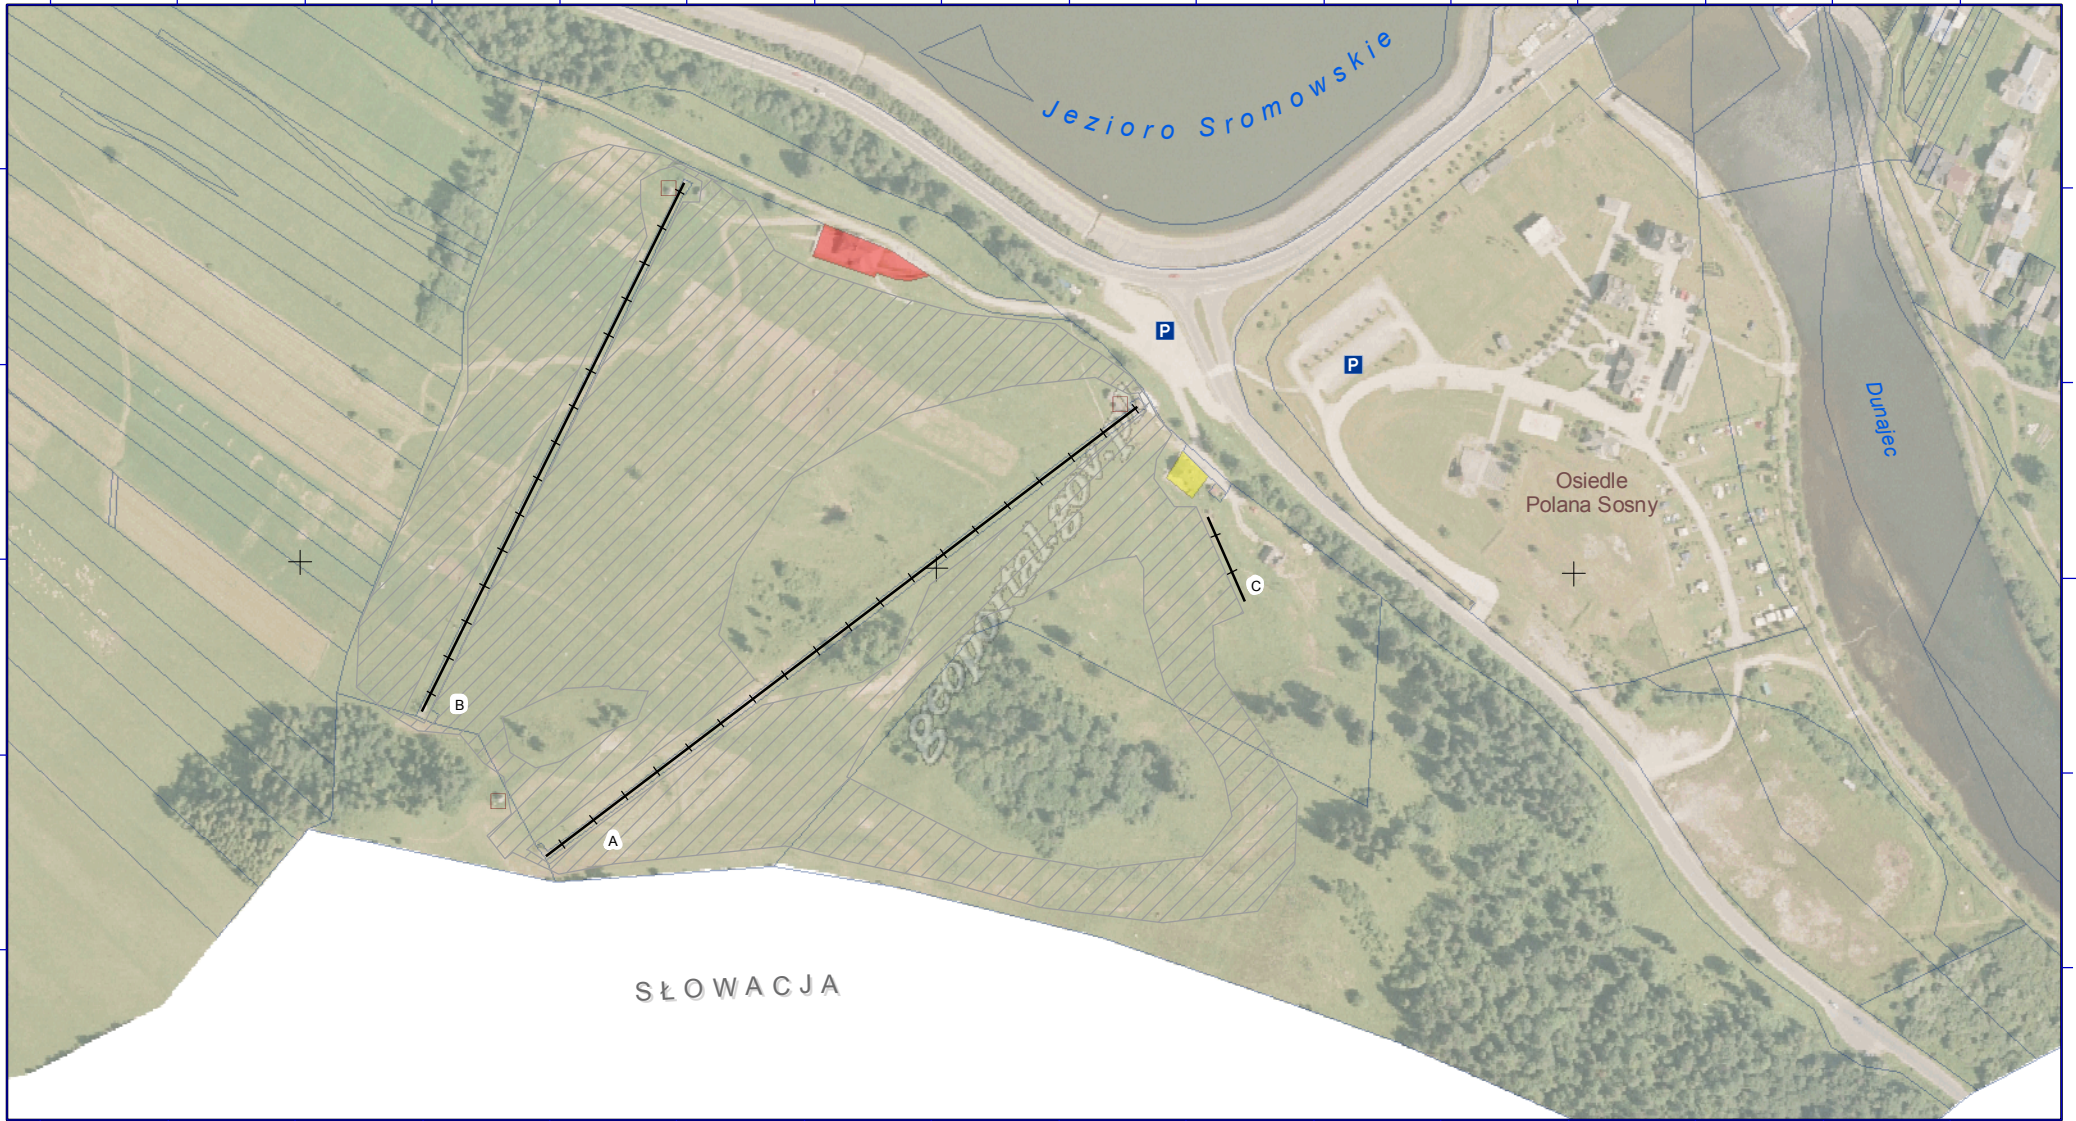

POLANA SOSNY, NIEDZICA

20°19'30"E

20°19'45"E

20°20'0"E

49°24'15"N

49°24'15"N

SŁOWACJA

© ZEW Niedzica S.A. 2010

Legenda

- Granica działek ewidencyjnych
- Pawilon Gastronomiczno - Techniczny
- Szalasy Gastronomiczny
- Wyciąg narciarski A, B, C
- Wiaty dla obsługi
- Trasy zjazdowe

Skala mapy głównej

1:3 600